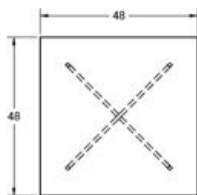

Tables

MZT-24R

MZT-2424

MZT-48R

MZT-4848

MZT-2460

MEZZANINE

	List Price (Up To Grade 2)	C.O.M. Yardage	C.O.M. (DEDUCT)	Grade 3 Upgrade (ADD)	Grade 4 Upgrade (ADD)	Grade 5 Upgrade (ADD)	Grade 6 Upgrade (ADD)	Grade 7 Upgrade (ADD)	Grade 8 Upgrade (ADD)	Grade 9 Upgrade (ADD)	Grade 10 Upgrade (ADD)
HIGH BACK SOFA OPTIONS											
60° HIGH BACK SOFA - LONG ARM											
MZSHB-60LA-2AR	2 Arms	\$ 4,713									
MZSHB-60LA-LAS	1 Arm LAS	\$ 4,527									
MZSHB-60LA-RAS	1 Arm RAS	\$ 4,527									
Fabric Upcharges	Seat		4.5	\$ (146)	\$ 141	\$ 281	\$ 422	\$ 563	\$ 703	\$ 844	\$ 984
	Back/Arms		4.5	\$ (146)	\$ 141	\$ 281	\$ 422	\$ 563	\$ 703	\$ 844	\$ 984
	Throw Pillows		2.0	\$ (65)	\$ 63	\$ 125	\$ 188	\$ 250	\$ 313	\$ 375	\$ 438
90° HIGH BACK SOFA - LONG ARM											
MZSHB-90LA-2AR	2 Arms	\$ 5,891									
MZSHB-90LA-LAS	1 Arm LAS	\$ 5,705									
MZSHN-90LA-RAS	1 Arm RAS	\$ 5,705									
Fabric Upcharges	Seat		6.5	\$ (211)	\$ 203	\$ 406	\$ 609	\$ 813	\$ 1,016	\$ 1,219	\$ 1,422
	Back/Arms		7.5	\$ (244)	\$ 234	\$ 469	\$ 703	\$ 938	\$ 1,172	\$ 1,406	\$ 1,641
	Throw Pillows		3.0	\$ (98)	\$ 94	\$ 188	\$ 281	\$ 375	\$ 469	\$ 563	\$ 656
60° HIGH BACK SOFA - SHORT ARM											
MZSHB-60SA-2AR	2 Arms	\$ 4,465									
MZSHB-60SA-LAS	1 Arm LAS	\$ 4,279									
MZSHB-60SA-RAS	1 Arm RAS	\$ 4,279									
Fabric Upcharges	Seat		4.5	\$ (146)	\$ 141	\$ 281	\$ 422	\$ 563	\$ 703	\$ 844	\$ 984
	Back/Arms		4.5	\$ (146)	\$ 141	\$ 281	\$ 422	\$ 563	\$ 703	\$ 844	\$ 984
	Throw Pillows		2.0	\$ (65)	\$ 63	\$ 125	\$ 188	\$ 250	\$ 313	\$ 375	\$ 438
90° HIGH BACK SOFA - SHORT ARM											
MZSHB-90SA-2AR	2 Arms	\$ 5,705									
MZSHB-90SA-LAS	1 Arm LAS	\$ 5,519									
MZSHN-90SA-RAS	1 Arm RAS	\$ 5,519									
Fabric Upcharges	Seat		6.5	\$ (211)	\$ 203	\$ 406	\$ 609	\$ 813	\$ 1,016	\$ 1,219	\$ 1,422
	Back/Arms		7.5	\$ (244)	\$ 234	\$ 469	\$ 703	\$ 938	\$ 1,172	\$ 1,406	\$ 1,641
	Throw Pillows		3.0	\$ (98)	\$ 94	\$ 188	\$ 281	\$ 375	\$ 469	\$ 563	\$ 656
HIGH BACK SOFA - NO ARMS											
MZSHB-60-NAR	60° No Arms	\$ 4,093									
Fabric Upcharges	Seat		4.5	\$ (146)	\$ 141	\$ 281	\$ 422	\$ 563	\$ 703	\$ 844	\$ 984
	Back		2.0	\$ (146)	\$ 141	\$ 281	\$ 422	\$ 563	\$ 703	\$ 844	\$ 984
	Throw Pillows		2.0	\$ (65)	\$ 63	\$ 125	\$ 188	\$ 250	\$ 313	\$ 375	\$ 438
MZSHB-90-NAR	90° No Arms	\$ 5,333									
Fabric Upcharges	Seat		6.5	\$ (211)	\$ 203	\$ 406	\$ 609	\$ 813	\$ 1,016	\$ 1,219	\$ 1,422
	Back		5.0	\$ (244)	\$ 234	\$ 469	\$ 703	\$ 938	\$ 1,172	\$ 1,406	\$ 1,641
	Throw Pillows		3.0	\$ (98)	\$ 94	\$ 188	\$ 281	\$ 375	\$ 469	\$ 563	\$ 656
HIGH BACK CORNERS											
MZCRHB-30	2 Sides	\$ 3,100									
MZLCHB-30	1 Side	\$ 3,038									
Fabric Upcharges	Seat		3.0	\$ (98)	\$ 94	\$ 188	\$ 281	\$ 375	\$ 469	\$ 563	\$ 656
	Back/Arms		4.5/2.25	\$ (146)	\$ 141	\$ 281	\$ 422	\$ 563	\$ 703	\$ 844	\$ 984
	Throw Pillow		1.0	\$ (33)	\$ 31	\$ 63	\$ 94	\$ 125	\$ 156	\$ 188	\$ 219