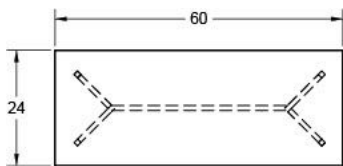

Tables

MZT-24R

MZT-2424

MZT-48R

MZT-4848

MZT-2460

MEZZANINE

	List Price (Up To Grade 2)	C.O.M. Yardage	C.O.M. (DEDUCT)	Grade 3 Upgrade (ADD)	Grade 4 Upgrade (ADD)	Grade 5 Upgrade (ADD)	Grade 6 Upgrade (ADD)	Grade 7 Upgrade (ADD)	Grade 8 Upgrade (ADD)	Grade 9 Upgrade (ADD)	Grade 10 Upgrade (ADD)
HIGH BACK SOFA OPTIONS											
60° HIGH BACK SOFA - LONG ARM											
MZSHB-60LA-2AR	2 Arms	\$ 4,713									
MZSHB-60LA-LAS	1 Arm LAS	\$ 4,527									
MZSHB-60LA-RAS	1 Arm RAS	\$ 4,527									
Fabric Upcharges	Seat		4.5	\$ (146)	\$ 141	\$ 281	\$ 422	\$ 563	\$ 703	\$ 844	\$ 984
	Back/Arms		4.5	\$ (146)	\$ 141	\$ 281	\$ 422	\$ 563	\$ 703	\$ 844	\$ 984
	Throw Pillows		2.0	\$ (65)	\$ 63	\$ 125	\$ 188	\$ 250	\$ 313	\$ 375	\$ 438
90° HIGH BACK SOFA - LONG ARM											
MZSHB-90LA-2AR	2 Arms	\$ 5,891									
MZSHB-90LA-LAS	1 Arm LAS	\$ 5,705									
MZSHN-90LA-RAS	1 Arm RAS	\$ 5,705									
Fabric Upcharges	Seat		6.5	\$ (211)	\$ 203	\$ 406	\$ 609	\$ 813	\$ 1,016	\$ 1,219	\$ 1,422
	Back/Arms		7.5	\$ (244)	\$ 234	\$ 469	\$ 703	\$ 938	\$ 1,172	\$ 1,406	\$ 1,641
	Throw Pillows		3.0	\$ (98)	\$ 94	\$ 188	\$ 281	\$ 375	\$ 469	\$ 563	\$ 656
60° HIGH BACK SOFA - SHORT ARM											
MZSHB-60SA-2AR	2 Arms	\$ 4,465									
MZSHB-60SA-LAS	1 Arm LAS	\$ 4,279									
MZSHB-60SA-RAS	1 Arm RAS	\$ 4,279									
Fabric Upcharges	Seat		4.5	\$ (146)	\$ 141	\$ 281	\$ 422	\$ 563	\$ 703	\$ 844	\$ 984
	Back/Arms		4.5	\$ (146)	\$ 141	\$ 281	\$ 422	\$ 563	\$ 703	\$ 844	\$ 984
	Throw Pillows		2.0	\$ (65)	\$ 63	\$ 125	\$ 188	\$ 250	\$ 313	\$ 375	\$ 438
90° HIGH BACK SOFA - SHORT ARM											
MZSHB-90SA-2AR	2 Arms	\$ 5,705									
MZSHB-90SA-LAS	1 Arm LAS	\$ 5,519									
MZSHN-90SA-RAS	1 Arm RAS	\$ 5,519									
Fabric Upcharges	Seat		6.5	\$ (211)	\$ 203	\$ 406	\$ 609	\$ 813	\$ 1,016	\$ 1,219	\$ 1,422
	Back/Arms		7.5	\$ (244)	\$ 234	\$ 469	\$ 703	\$ 938	\$ 1,172	\$ 1,406	\$ 1,641
	Throw Pillows		3.0	\$ (98)	\$ 94	\$ 188	\$ 281	\$ 375	\$ 469	\$ 563	\$ 656
HIGH BACK SOFA - NO ARMS											
MZSHB-60-NAR	60° No Arms	\$ 4,093									
Fabric Upcharges	Seat		4.5	\$ (146)	\$ 141	\$ 281	\$ 422	\$ 563	\$ 703	\$ 844	\$ 984
	Back		2.0	\$ (146)	\$ 141	\$ 281	\$ 422	\$ 563	\$ 703	\$ 844	\$ 984
	Throw Pillows		2.0	\$ (65)	\$ 63	\$ 125	\$ 188	\$ 250	\$ 313	\$ 375	\$ 438
MZSHB-90-NAR	90° No Arms	\$ 5,333									
Fabric Upcharges	Seat		6.5	\$ (211)	\$ 203	\$ 406	\$ 609	\$ 813	\$ 1,016	\$ 1,219	\$ 1,422
	Back		5.0	\$ (244)	\$ 234	\$ 469	\$ 703	\$ 938	\$ 1,172	\$ 1,406	\$ 1,641
	Throw Pillows		3.0	\$ (98)	\$ 94	\$ 188	\$ 281	\$ 375	\$ 469	\$ 563	\$ 656
HIGH BACK CORNERS											
MZCRHB-30	2 Sides	\$ 3,100									
MZLCHB-30	1 Side	\$ 3,038									
Fabric Upcharges	Seat		3.0	\$ (98)	\$ 94	\$ 188	\$ 281	\$ 375	\$ 469	\$ 563	\$ 656
	Back/Arms		4.5/2.25	\$ (146)	\$ 141	\$ 281	\$ 422	\$ 563	\$ 703	\$ 844	\$ 984
	Throw Pillow		1.0	\$ (33)	\$ 31	\$ 63	\$ 94	\$ 125	\$ 156	\$ 188	\$ 219